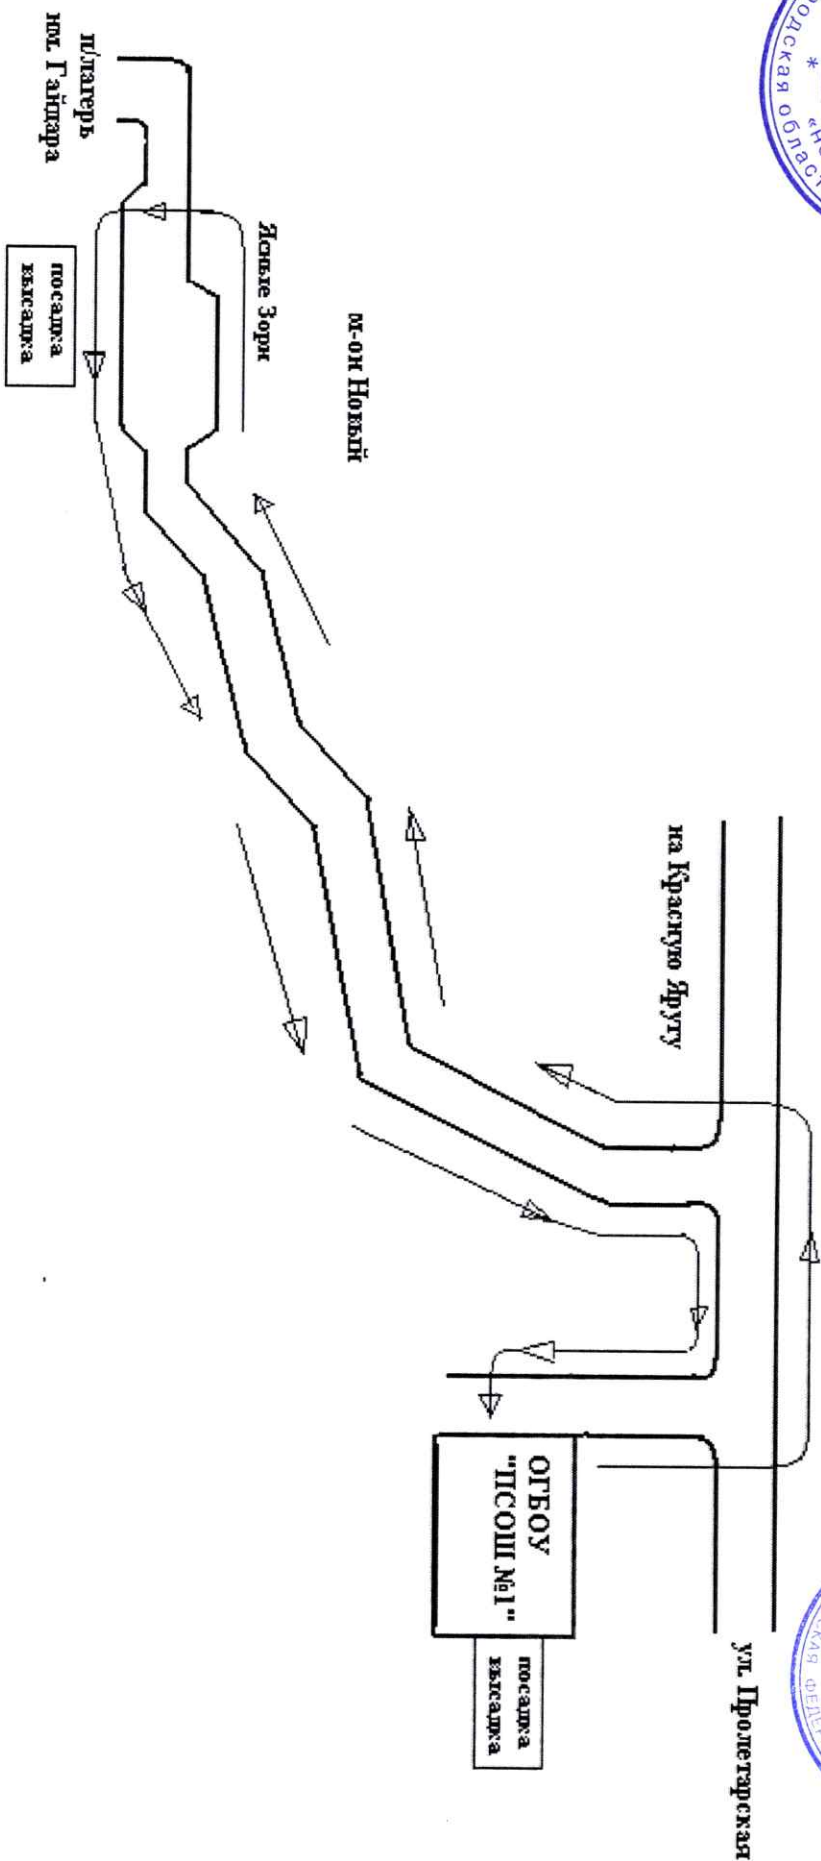

Составлено
Глава администрации
городского поселения
"Поселок Пролетарский"
Облгородского
района
Белгородской
области
Т.А. Федуняко

Маршрут № _____
движения автобуса
ОГБОУ "Пролетарская СОШ №1"
Ракитянский район
20__-20__ учебный год

Утверждаю
Директор ОГБОУ "Пролетарская
СОШ №1"
С.А. Дустоварова

Составил маршрут инженер
школьного автобуса
учитель технологии
ОГБОУ "Пролетарская
СОШ №1"
Ковалев Р.А.