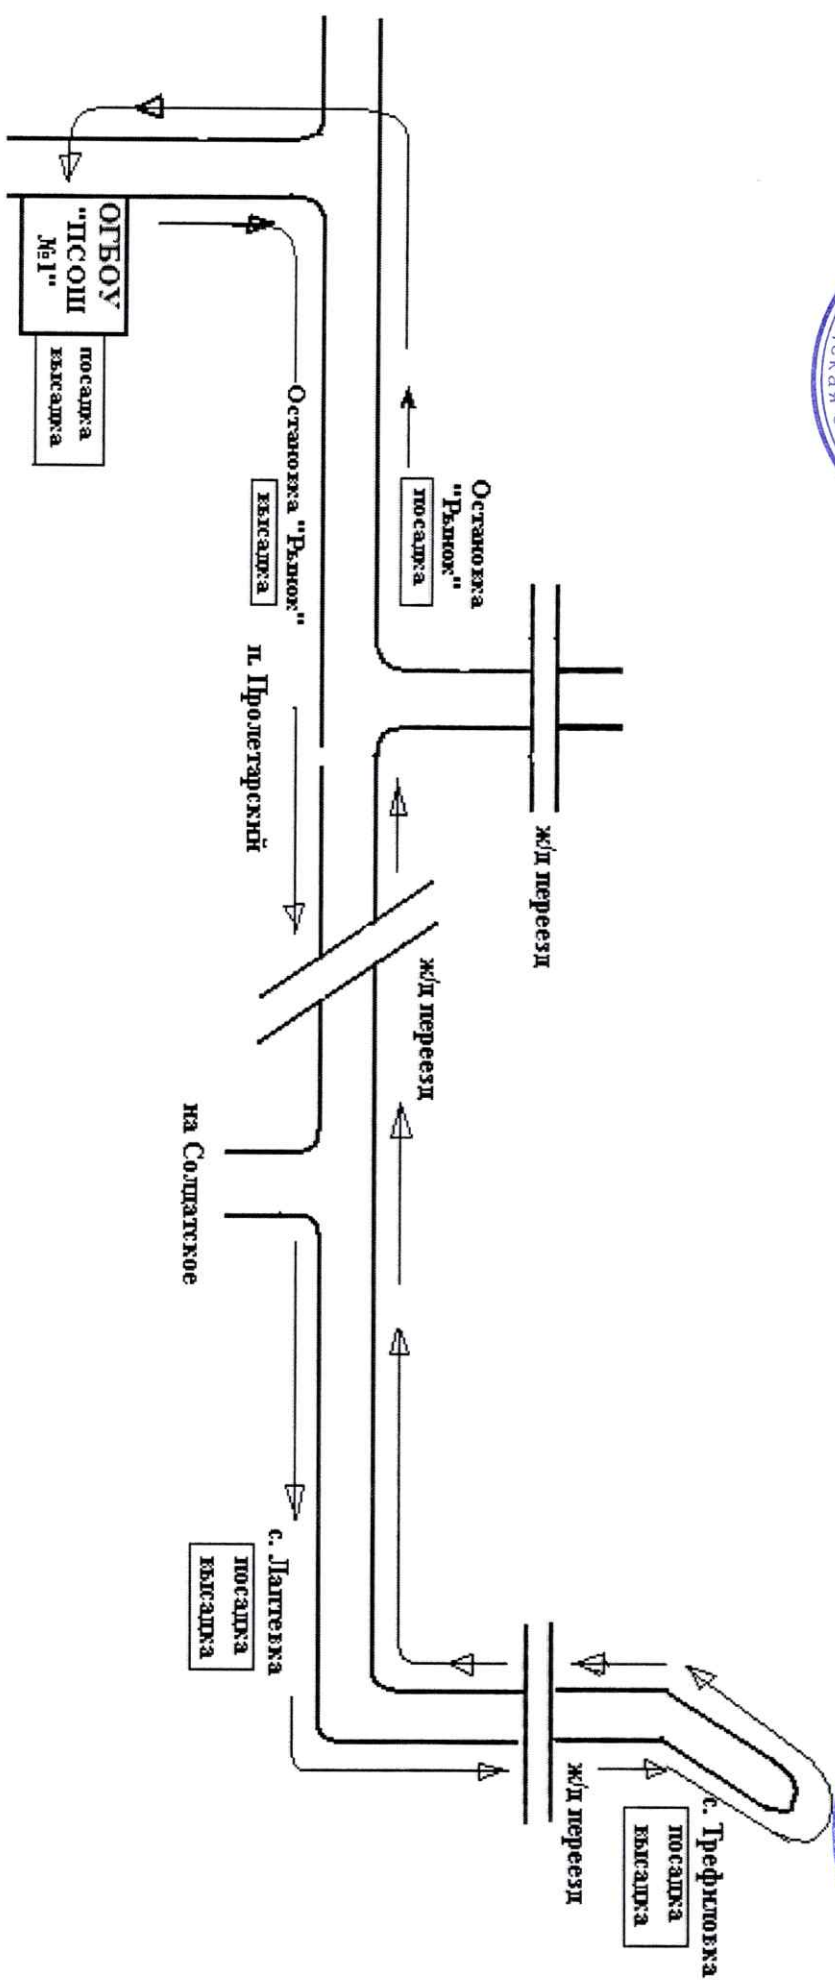

Согласовано:
Глава администрации
городского поселения
"Поселок Пролетарский"
Т.А. Федерина

Маршрут № ____
двигателя автобуса
ОГБОУ "Пролетарская СОШ №1"
Ракитянский район
20 ____ - 20 ____ учебный год

Утверждено: 18.02.20__
Директор ОГБОУ
"Пролетарская СОШ №1"
С.А. Пустовалова

Составляет маршрут движения
идеального автобуса
учитель технологии
ОГБОУ "Пролетарская СОШ №1"
Ковалев Р.А.