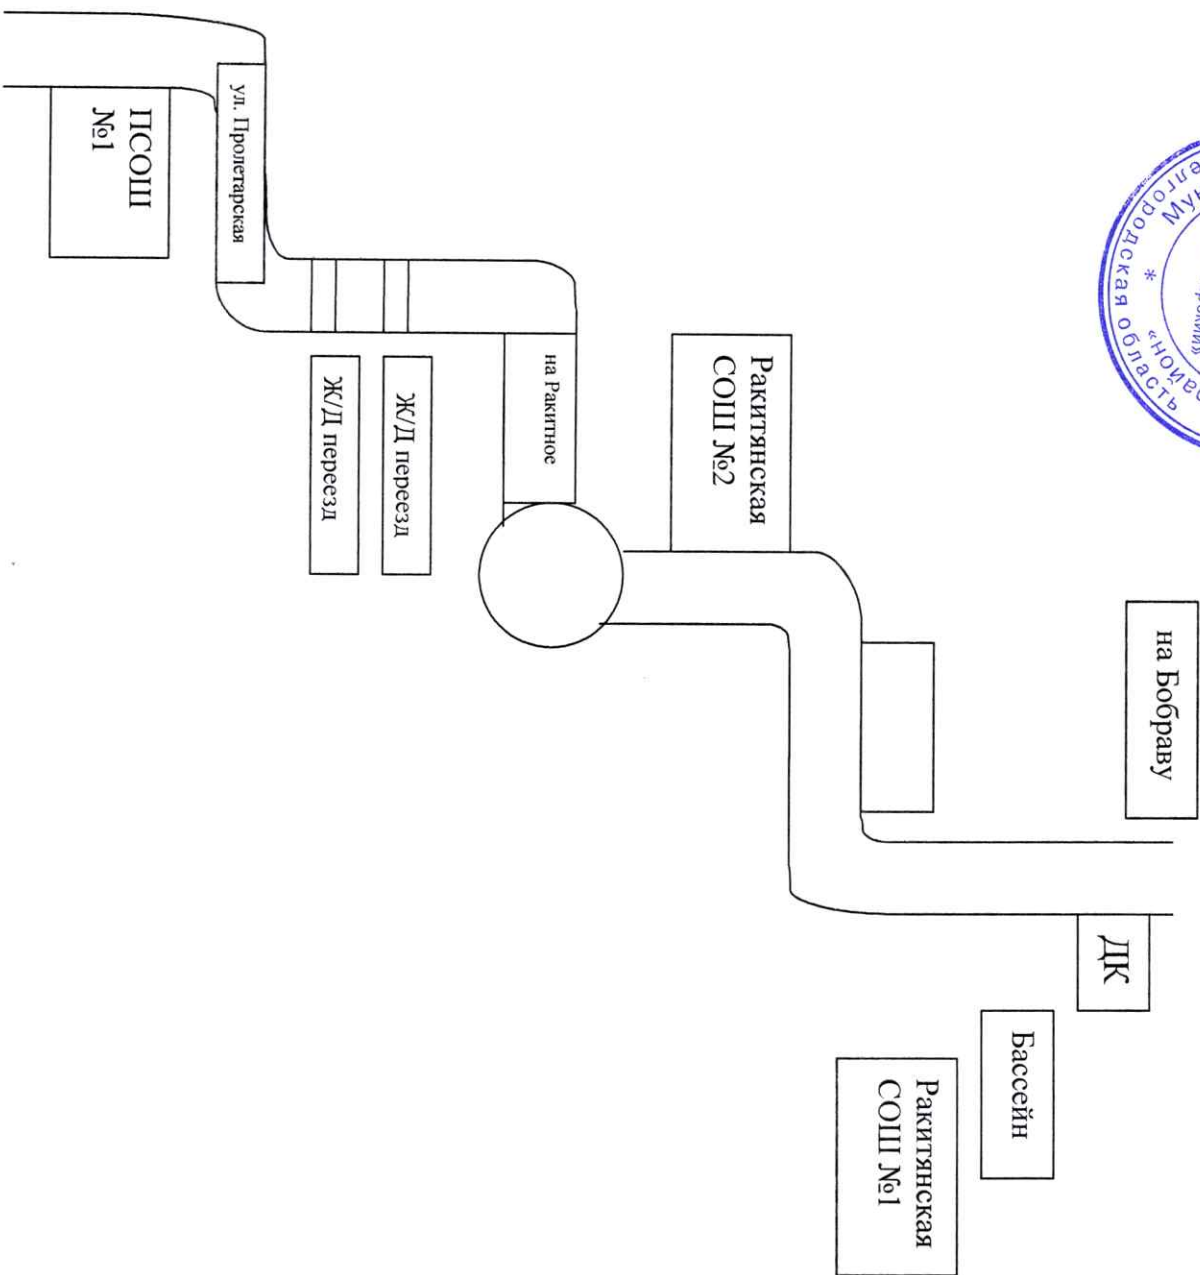

Согласовано:

Глава администрации
городского поселения
«Поселок Пролетарский»
Т.А. Федута

Маршрут движения автобуса
п. Пролетарский – п. Ракитное

Утверждаю:

Директор ОЛБОУ
«Пролетарская СОШ №1»
С.А. Пустоварова